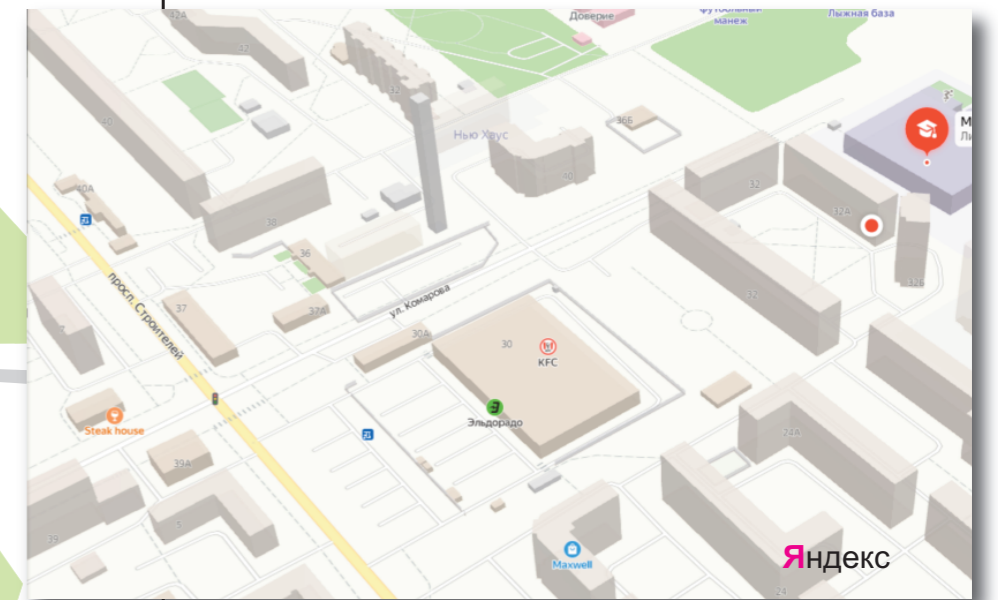

ПЛАН-СХЕМА БЕЗОПАСНОГО МАРШРУТА ДВИЖЕНИЯ МБОУ «Многопрофильный лицей №18 имени М.В.Ломоносова ЗМР РТ»

Условные обозначения

-  - образовательные учреждения
-  - жилая застройка
-  - общественные здания
-  - безопасный маршрут